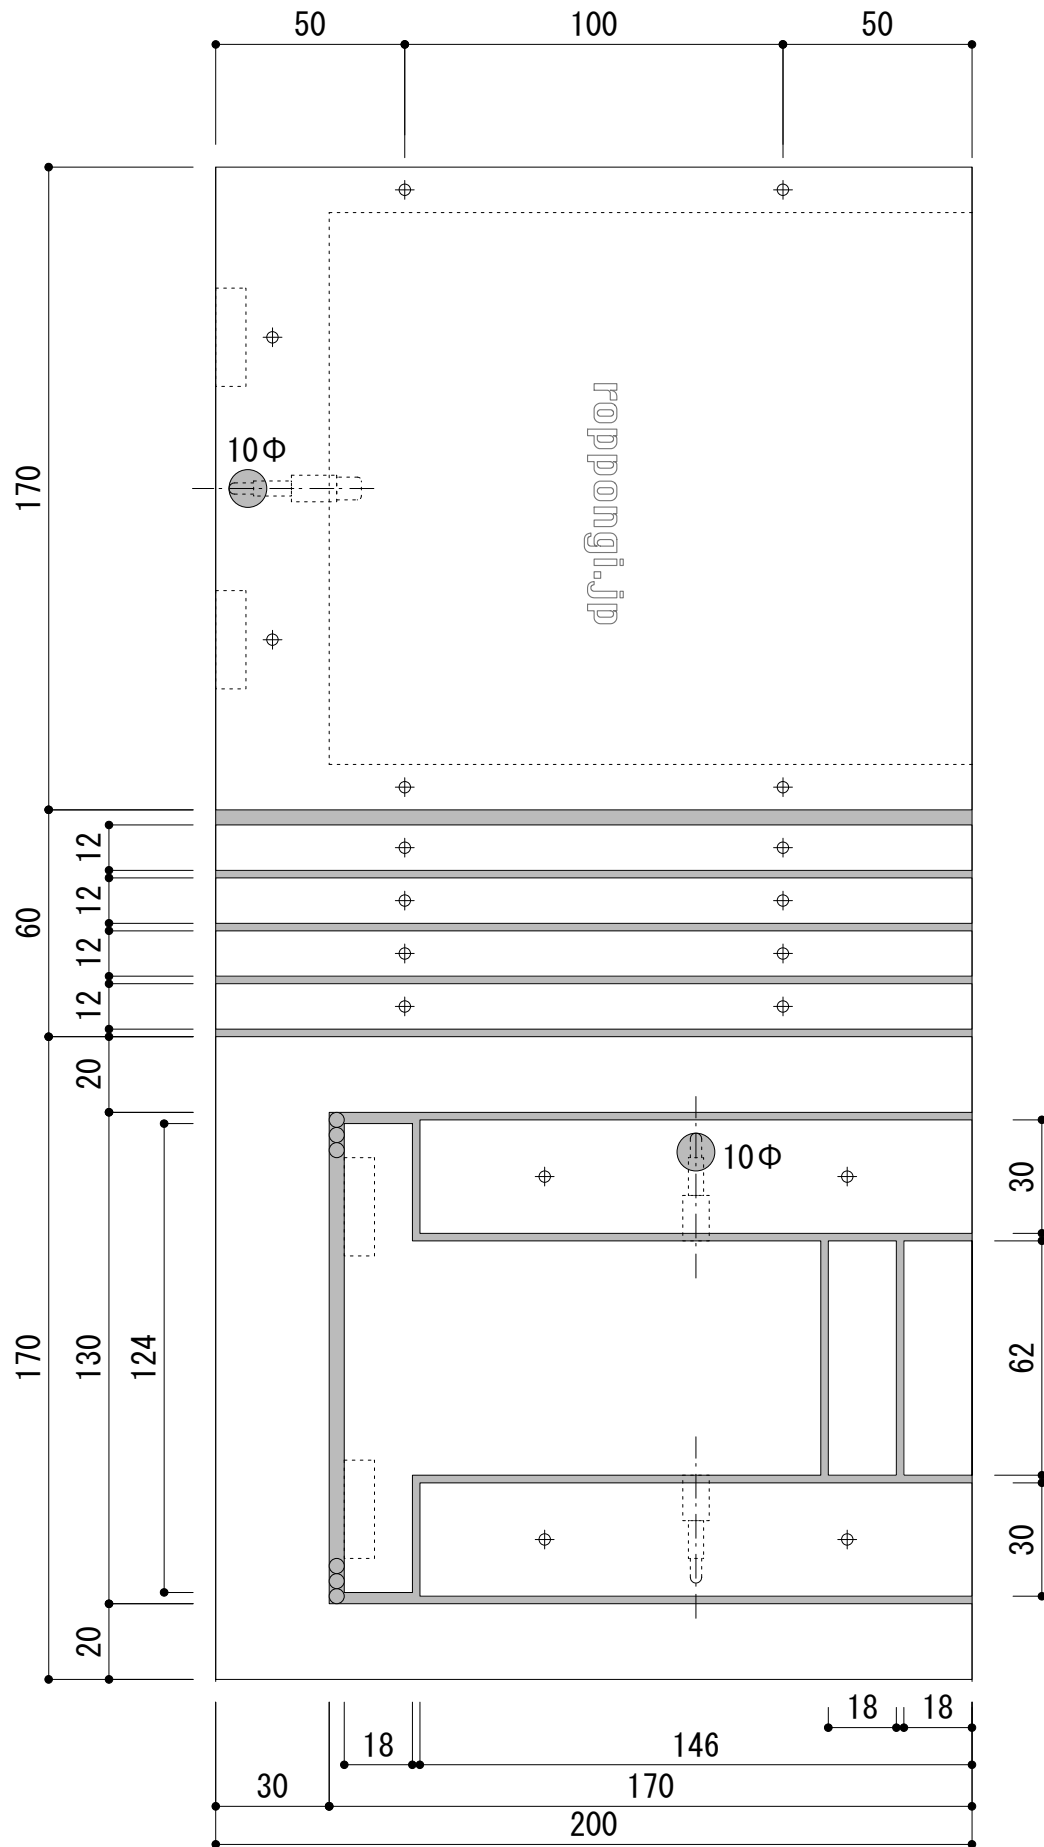

Dock for iPad mini fitted with smart case

MDF 200x400x6 : 1枚

 : 切しろ (適宜)